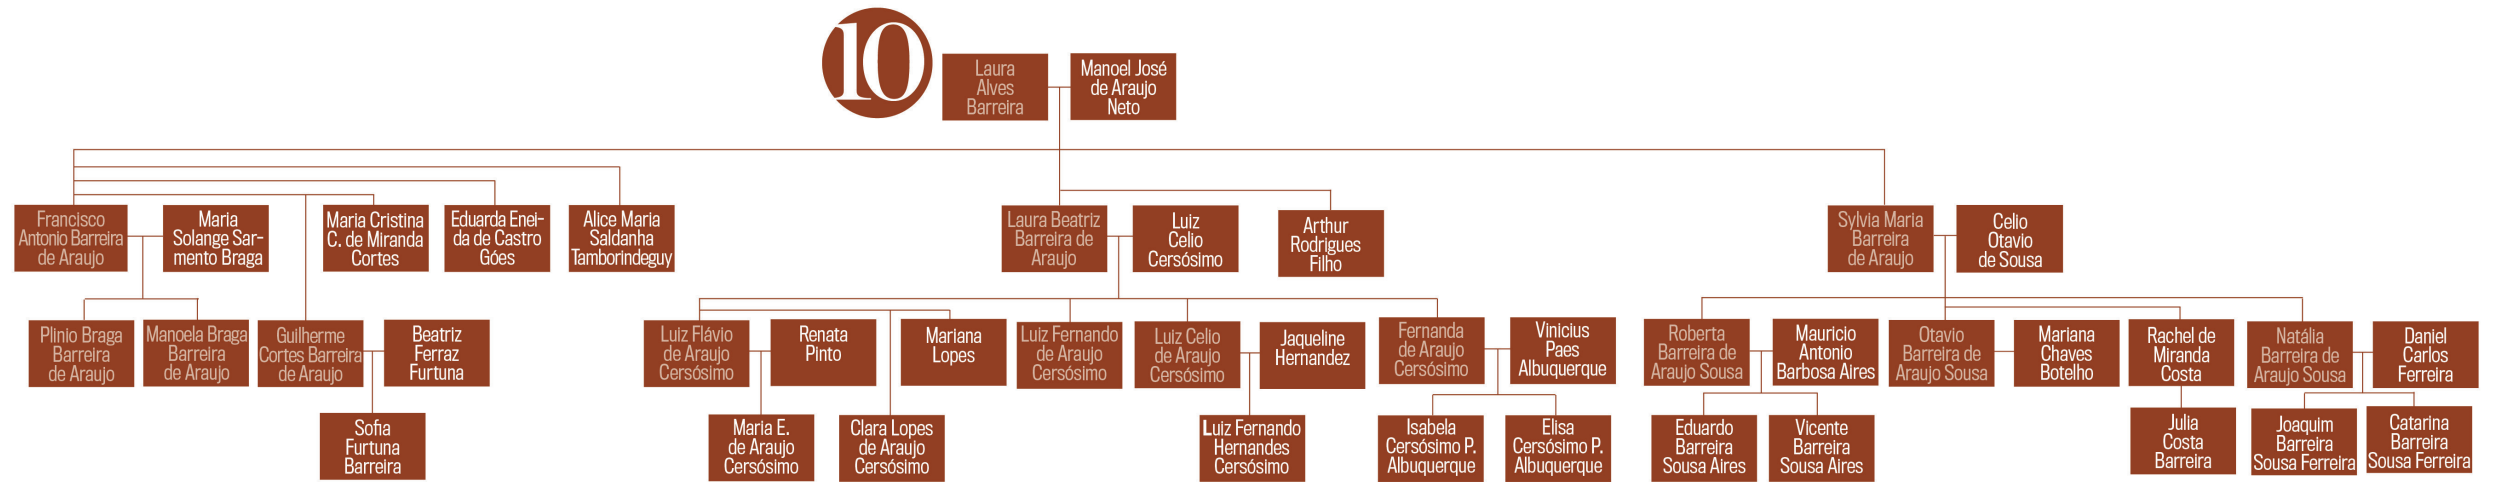

Famílias dos descendentes de Laura Alves Barreira

Casamento de Laura Alves Barreira e Manoel José de Araujo Neto