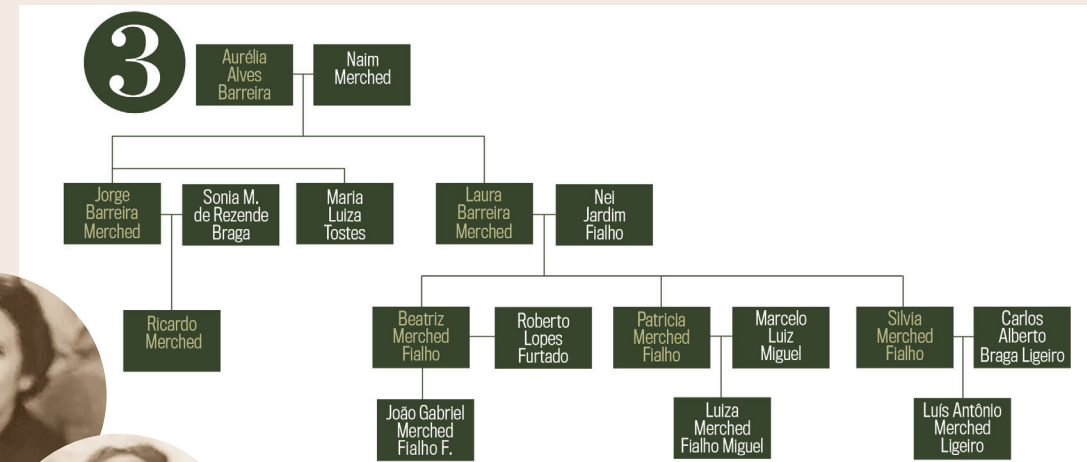

Famílias dos descendentes de Fausto Alves Barreira

Da esq. para dir.: Francisco André Alves Barreira, Fausto Alves Barreira e Fausto Alves Barreira Filho

Fausto Alves Barreira e Luísa Pacheco Alves Barreira

Fausto Alves Barreira Fº e seu filho Luiz Fernando Pinto Barreira

Francisco André Alves Barreira com a esposa Marcia Freitas Rodrigues (ao lado) e com os filhos André e Marcos Rodrigues Alves Barreira (acima)

Marcos Rodrigues Alves Barreira, Marcia Freitas Rodrigues Alves Barreira e André Rodrigues Alves Barreira

Famílias dos descendentes de Aurélia Alves Barreira

Aurélia Alves Barreira Merched e Naim Merched