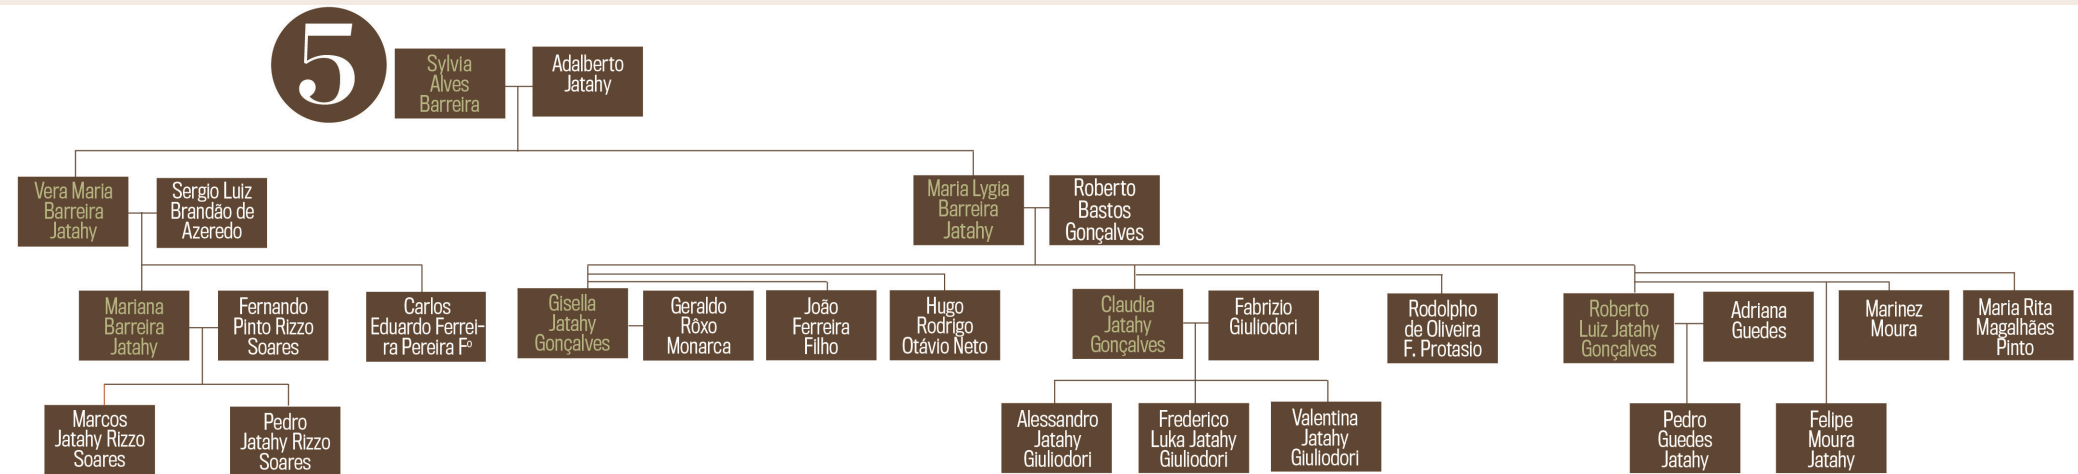

O filho de Aurélia e Naim Merched, Jorge Barreira Merched

Neto de Aurélia e Naim Merched, Ricardo Merched

1. Carlos Alberto Braga Ligeiro; 2. Silvia Merched Ligeiro; 3. João Gabriel Merched Fialho Fernandes; 4. Luiza Merched Fialho Miguel; 5. Patricia Merched Fialho Miguel; 6. Laura Barreira Merched; 7. Marcelo Luiz Miguel

Famílias dos descendentes de Sylvia Alves Barreira

Casamento de Sylvia e Adalberto Jatahy

As filhas de Sylvia e Adalberto: Vera Maria Jatahy e Maria Lygia Jatahy Gonçalves

Famílias dos descendentes de Sylvia Alves Barreira

FAMÍLIA DE VERA MARIA BARREIRA JATAHY

Vera Maria Barreira Jatahy

Vera Maria Barreira Jatahy e Mariana Jatahy (filha)

Mariana Jatahy com Pedro Jatahy Rizzo Soares

Mariana Jatahy e Marcos Jatahy Rizzo Soares

Famílias dos descendentes de Laura Alves Barreira

FAMÍLIA DE FRANCISCO ANTONIO BARREIRA DE ARAUJO

1. Celina Graça Lopes de Farias;
2. Ricardo Augusto Proença Lopes de Farias;
3. Artur Rodrigues;
4. Alfredo Osório;
5. Alice Maria Saldanha Tamborindeguy;
6. Gabriel Lopes de Farias Soares da Silva;
7. Francisco Antonio Barreira de Araujo;
8. Claudia Teresa Lopes de Farias Soares da Silva;
9. Lila An;
10. Laura Beatriz Barreira de Araujo;
11. Ivan Soares da Silva;
12. Ricardo Augusto Barreira Lopes de Farias;
13. Maria Lucília Proença Lopes de Farias;
14. Luiza Merched Fialho Miguel;
15. Sylvia Maria Barreira de Araujo Sousa;
16. Rachel de Miranda Costa Barreira;
17. Otávio Barreira de Araújo Sousa;
18. João Gabriel Merched Fialho Fernandes;
19. Patrícia Merched Fialho Miguel;
20. Roberta Barreira Souza Aires;
21. Joana Lopes de Farias Soares da Silva;
22. Ricardo Merched;
23. Luiz Celio de Araujo Cersósimo;
24. Luiz Fernando Hernandes Cersósimo