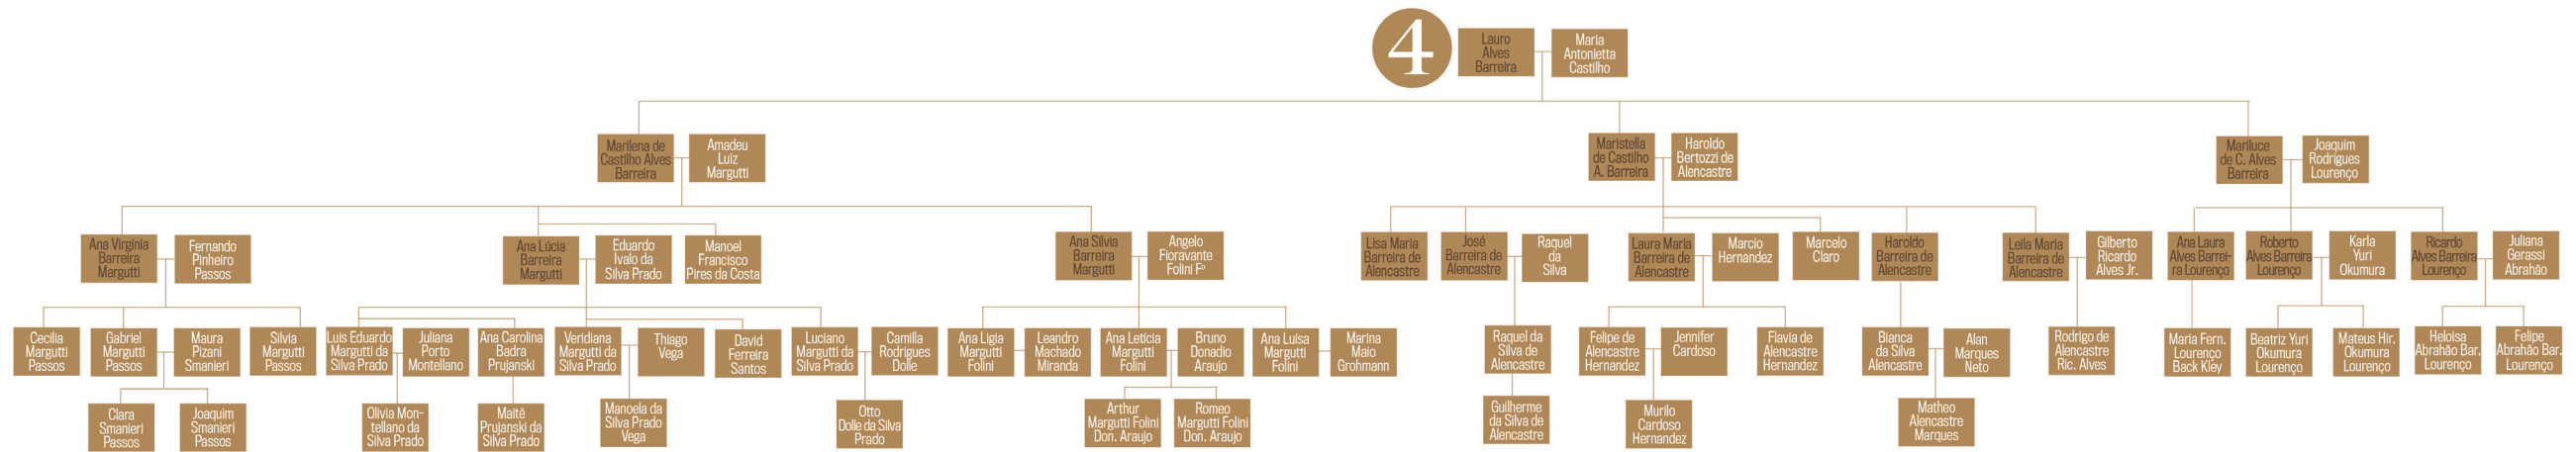

Novas gerações

Famílias dos descendentes de Lauro Alves Barreira

Casamento de Lauro e Maria Antonietta

As filhas de Lauro e Maria Antonietta: da esq. para dir., Maristella Barreira de Alencastre, Marilene Barreira Margutti e Mariluce Barreira Lourenço

Famílias dos descendentes de Lauro Alves Barreira

FAMÍLIA DE MARILENA BARREIRA MARGUTTI

Marilena Barreira Margutti e Amadeu Luiz Margutti

As 3 filhas de Marilena Barreira Margutti: Ana Virgínia Margutti Passos, Ana Lúcia Barreira Margutti e Ana Sílvia Barreira Margutti Folini

Famílias dos descendentes de Lauro Alves Barreira

FAMÍLIA DE MARISTELLA BARREIRA DE ALENCASTRE

Haroldo Bertozzi de Alencastre e Maristella Barreira de Alencastre

Maristella Barreira de Alencastre

Leila Maria Barreira de Alencastre e Maristella Barreira de Alencastre

FAMÍLIA DE VERA MARIA BARREIRA JATAHY

Vera Maria Barreira Jatahy

Vera Maria Barreira Jatahy e Mariana Jatahy (filha)

Mariana Jatahy com Pedro Jatahy Rizzo Soares

Mariana Jatahy e Marcos Jatahy Rizzo Soares